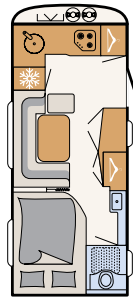

490 BLF

3 Schlafplätze