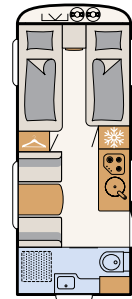

490 EST

3 Schlafplätze