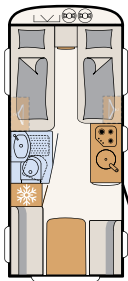

Hammerschlag, weiß (Standard)

Glattblech, weiß

Glattblech, silber-metallic

460 EL

3 Schlafplätze