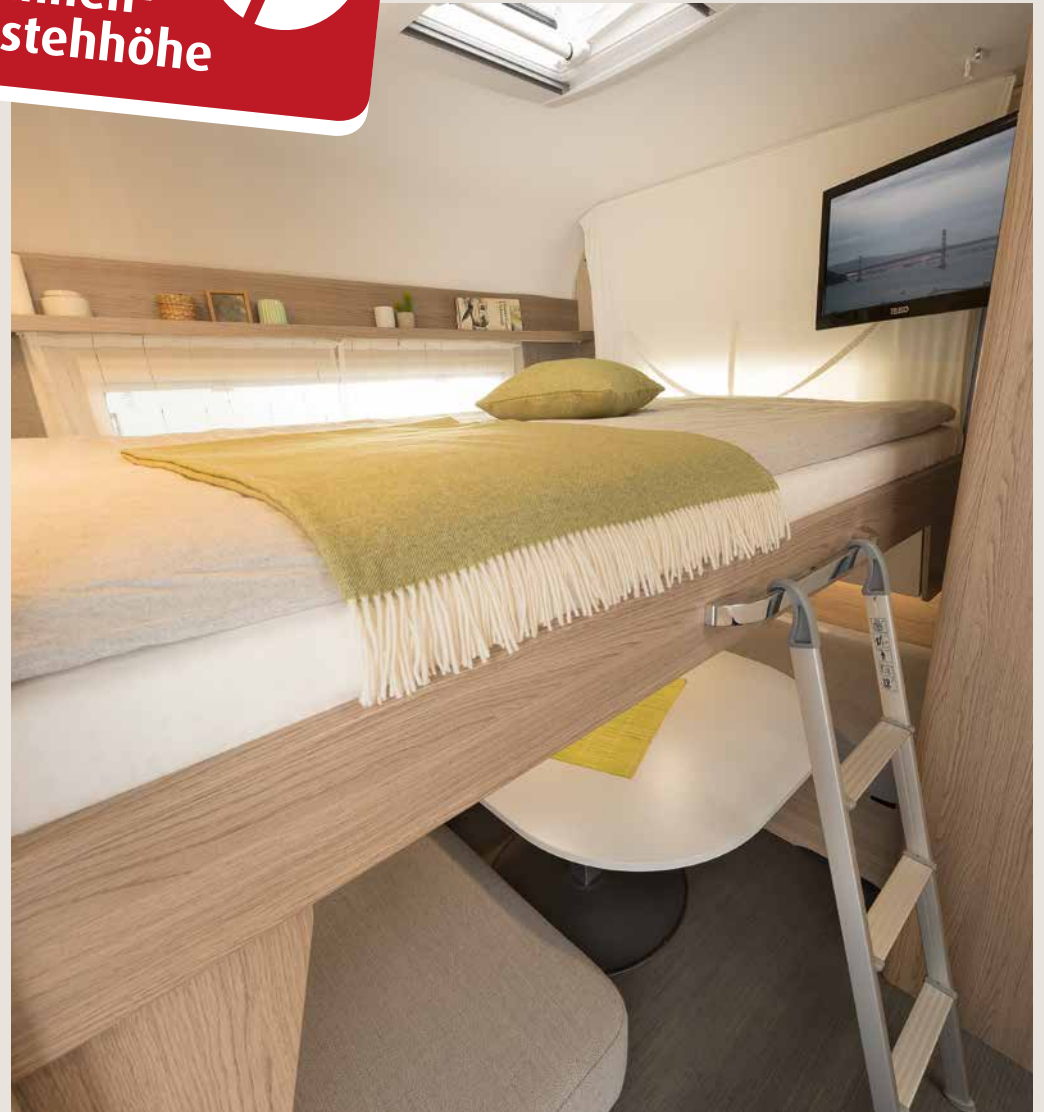

Zu zweit oder mit Freunden auf Tour: Möglich macht es das praktische Hubbett über der Sitzgruppe • 530 ER | Skagen