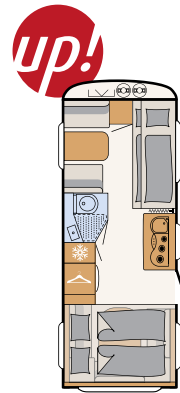

530 KR
5 Schlafplätze

Die angegebenen Schlafplätze sind Maximalangaben und teilweise nur in Verbindung mit Sonderausstattungen erhältlich.