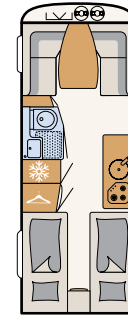

510 LE

4 Schlafplätze