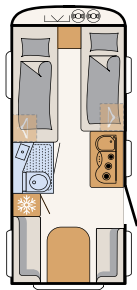

470 EL
3 Schlafplätze