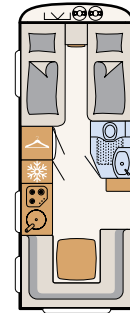

510 ER

4 Schlafplätze