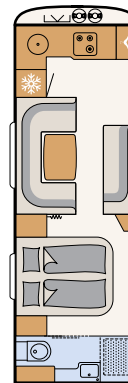

690 BQT
3 Schlafplätze