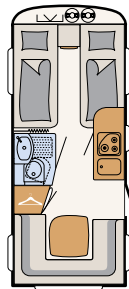

470 ER

3 Schlafplätze