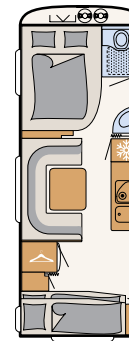

565 FMK

6 Schlafplätze