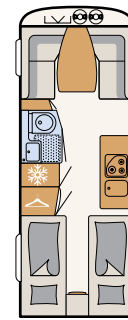

510 LE

4 Schlafplätze