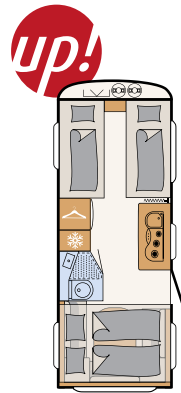

530 ER
4 Schlafplätze