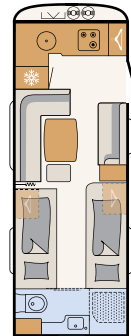

550 BET
3 Schlafplätze