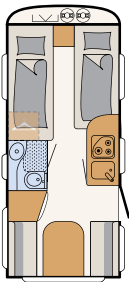

475 EL

3 Schlafplätze