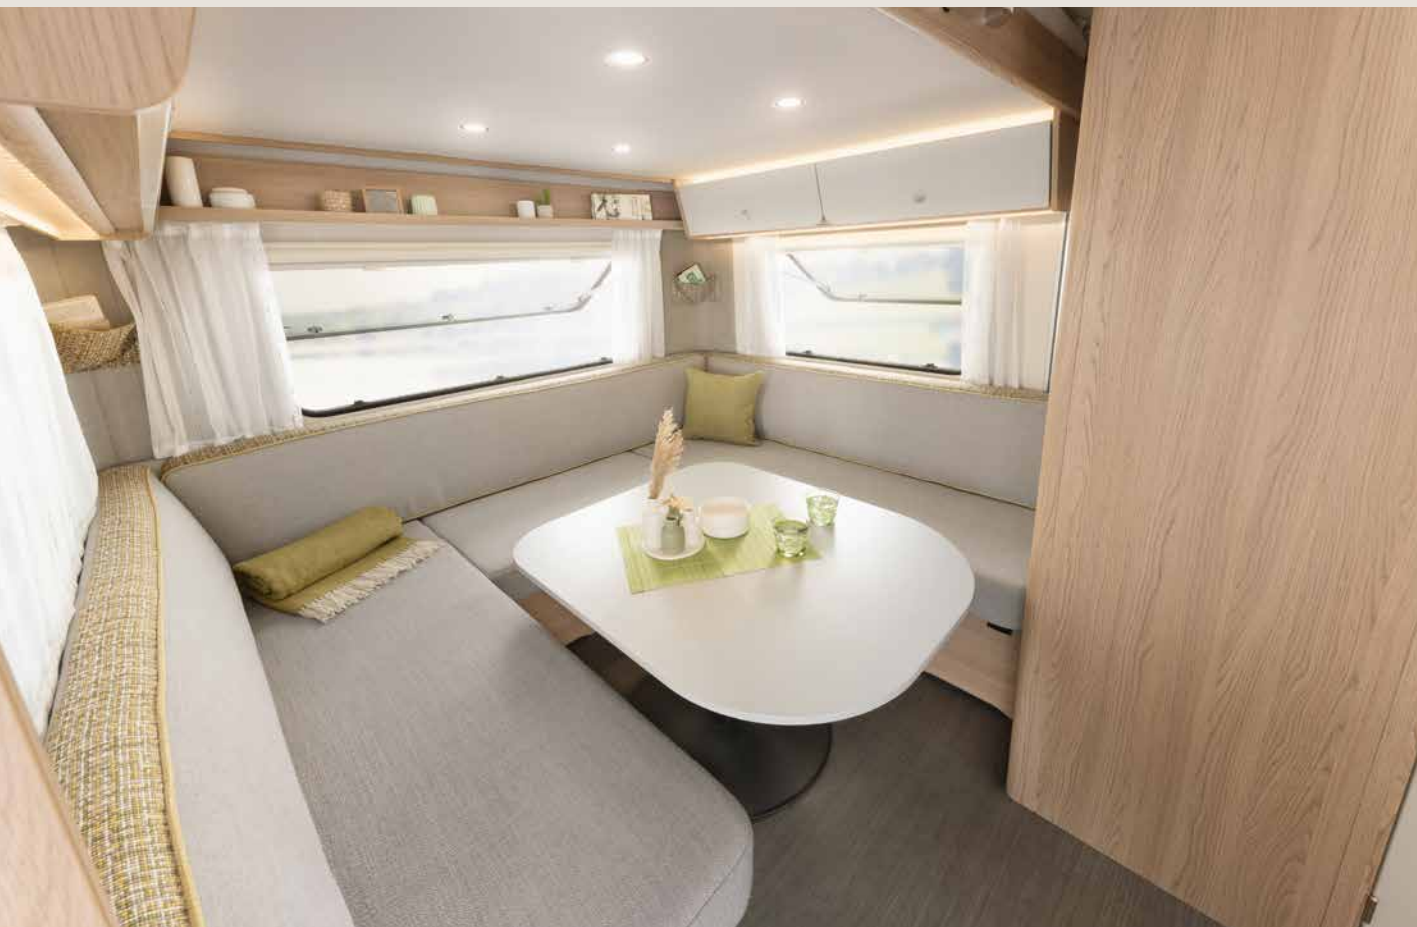

Hubbett hoch, der Spaß beginnt! Die Sitzgruppe bietet reichlich Platz für Urlaubs-Spaß • 530 ER | Skagen