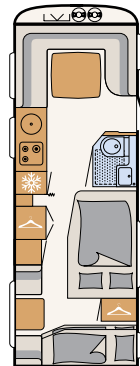

650 RFK
7 Schlafplätze