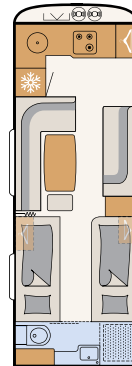

670 BET
3 Schlafplätze