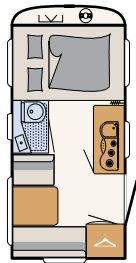

410 QS
3 Schlafplätze