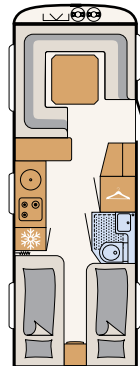

650 RE
4 Schlafplätze