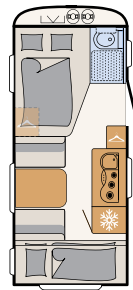

470 FSK
6 Schlafplätze