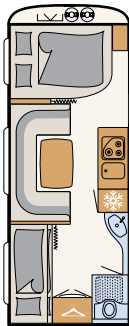

540 QMK

6 Schlafplätze