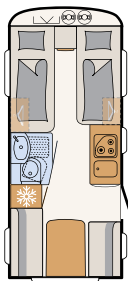

460 EL

3 Schlafplätze