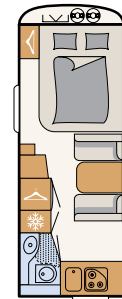

Hammerschlag, weiß (Standard)

410 LK
5 Schlafplätze

420 QSH
3 Schlafplätze

460 LE
3 Schlafplätze

480 FSH
3 Schlafplätze

480 QLK
7 Schlafplätze

Kompakt,
günstig und Platz
für bis zu
7 Personen!

Die maximale Schlafplatzanzahl ergibt sich aus dem Sitzgruppenumbau, der Dreier-Stockbetten-Option und weiteren Sonderausstattungen.