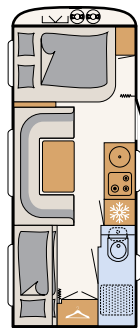

Glattblech, weiß (Standard)

Glattblech, silber-metallic

540 QMK
5 Schlafplätze