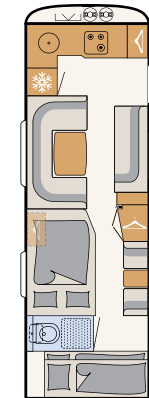

740 BFK
6 Schlafplätze

Die maximale Schlafplatzanzahl ergibt sich aus dem Sitzgruppenumbau, der Dreier-Stockbetten-Option und weiteren Sonderausstattungen.