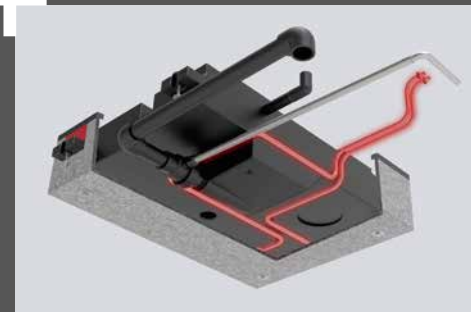

Beheizter und isolierter 42 l Abwas-
sertank: hier friert auch bei Minus-
temperaturen nichts ein (Option)