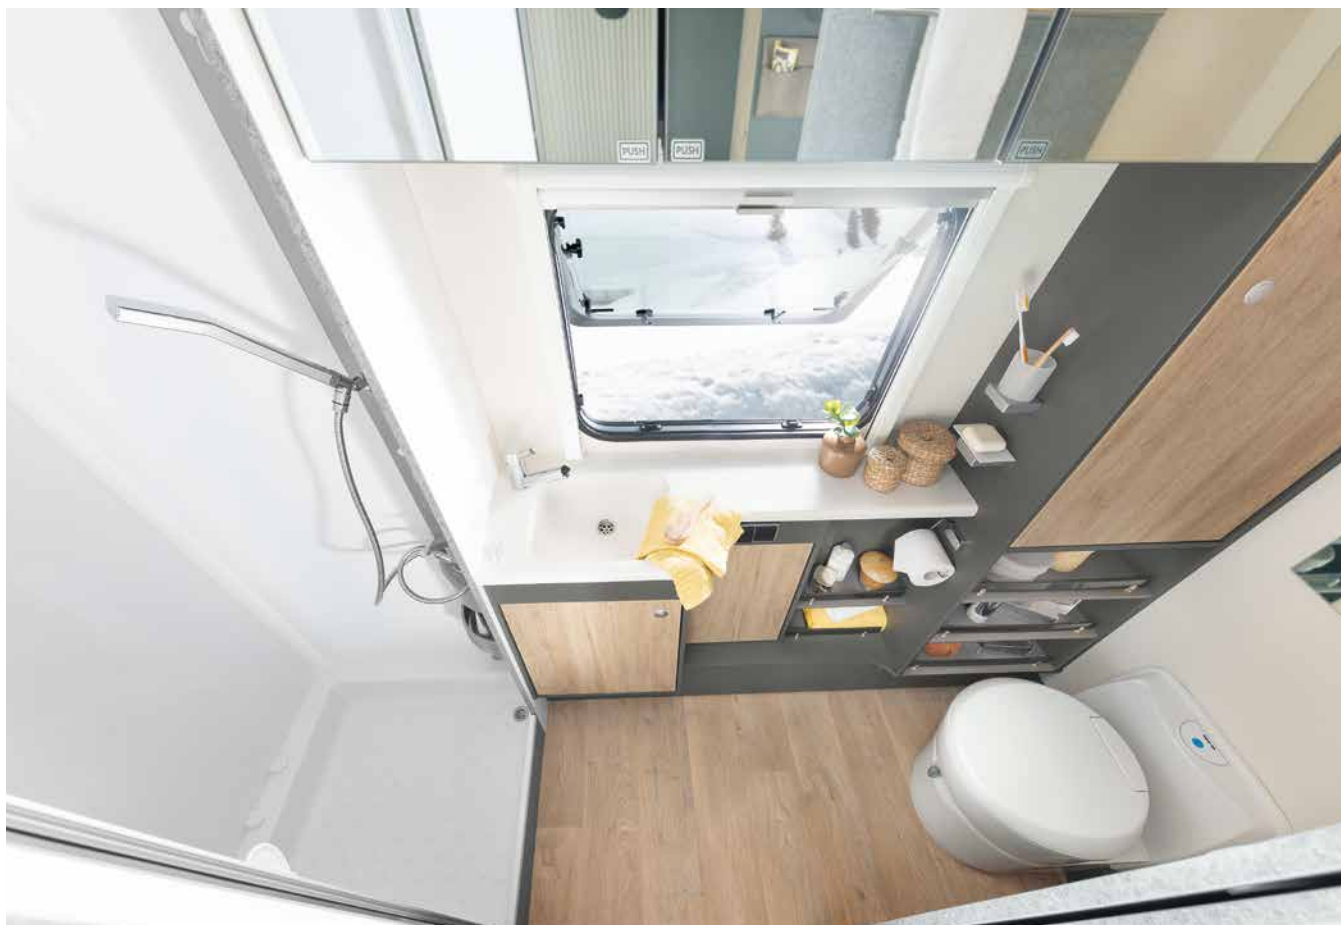

BAD

Großzügiges Bad

Ein Badraum über die gesamte Fahrzeugbreite mit integrierter Dusche bietet viel Platz für den Start in den Tag
• 690 BQT | Tarragona