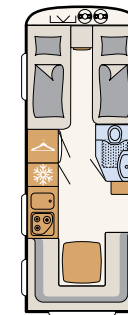

Glattblech, silber-metallic

510 ER

4 Schlafplätze