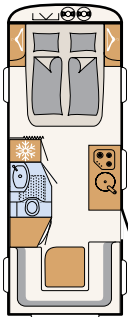

530 DR

4 Schlafplätze