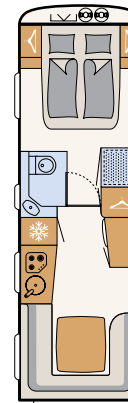

760 DR

4 Schlafplätze

Die maximale Schlafplatzanzahl ergibt sich aus dem Sitzgruppenumbau, der Dreier-Stockbetten-Option und weiteren Sonderausstattungen.